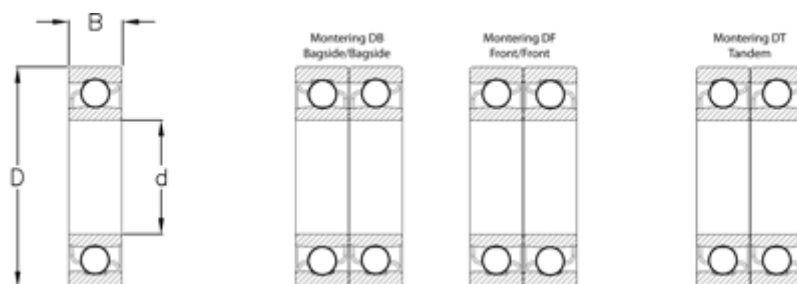

Varenummer: 570806001307  
Beskrivelse: NSK Vinkelkontaktleje 7912C  
d=60 D=85 B=13 Vinkel 15°

## Mål

B = 13  
D = 85  
d = 60